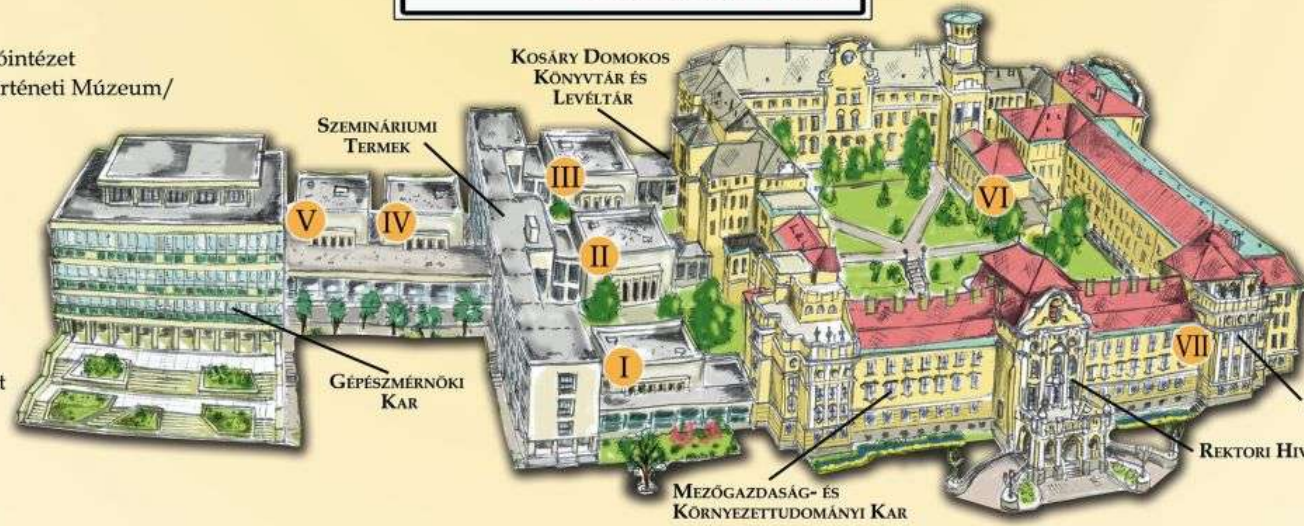

SZENT ISTVÁN EGYETEM
ÉletreValó Döntés

JELMAGYARÁZAT:

- 1 Mezőgazdasági és Biotechnológiai Kutatóintézet
- 2 Mezőgazdasági Eszköz- és Gépejlődéstörténeti Múzeum/
Tudástranszfer központ
- 3 SZIE Sportsarnok
- 4 SZIE Gépészmérnöki Kar, Aula
- 5 Főépület
- 6 SZIE Mérnökinformaticai Központ
- 7 SZIE Vadvilág Megőrzési Intézet
- 8 SZIE Halgazdálkodási Tanszék
- 9 SZIE Állattenyésztési Tanüzem
- 10 SZIE Botanikus Kert
- 11 SZIE Környezet- és Tájgazdálkodási Intézet
- 12 Alma Mater Étterem
- 13 Gödöllői vasútállomás
- 14 HÉV végállomás